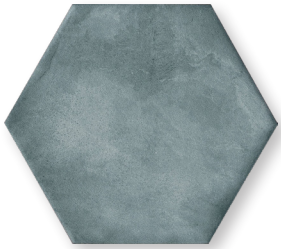

## Stock Sizes

6" Hexagon

3"x11"

1/2" x 1/2" Jolly

## Colors

**Acqua**

**Blu**

**Celeste**

**Ferro**

**Glicine**

**Latte**

**Nero**