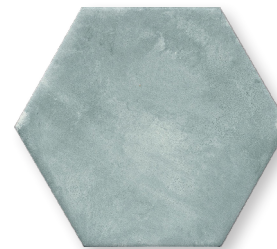

## Stock Sizes

6" Hexagon

3"x11"

1/2" x 1/2" Jolly

## Colors

**Acqua**

**Blu**

**Celeste**

**Ferro**

**Glicine**

**Latte**

**Nero**

**Rosa**

**Salvia**

**Tabacco**

Blu | 3"x11"

Salvia | 3"x11"